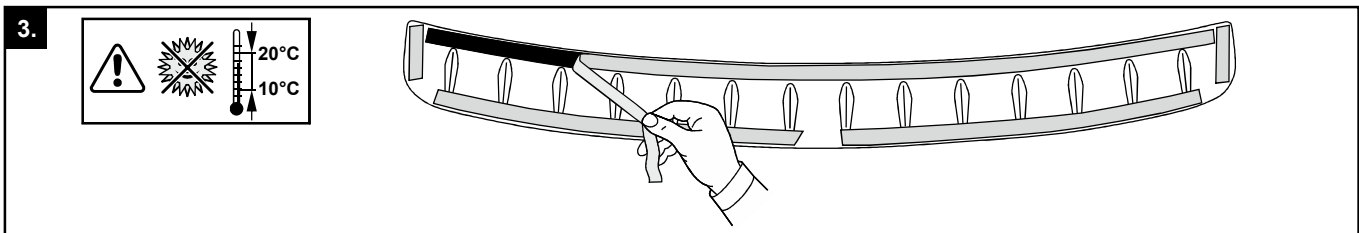

- Nach Verbau des Ladekantenschutzes die Kofferraumklappeneinstellung überprüfen, um ein Aufschlagen der Heckklappe auf den Ladekantenschutz auszuschließen.
- Po instalaci prahu zavazadlového prostoru zkontrolujte nastavení dveří zavazadlového prostoru, zda nenarážejí do prahu.
- After installing the load sill protector, check the trunk lid setting to ensure that the tailgate does not hit the load sill protector.
- Après avoir installé la protection de seuil de coffre, vérifiez le réglage du couvercle de coffre pour vous assurer que le couvercle de coffre ne heurte pas la protection de seuil de coffre.

Lieferumfang • The pack contains • Fournitures • Obsah balení:

**A** 1 x

**B** 1 x

**3M**  
Surface Cleaner Sachet  
Pochette de Nettoyage  
Reinigungstuch  
Odmašťovací ubrousek

**C** 1 x

Montageanleitung  
Fitting instructions  
Instructions de montage  
Montážní návod