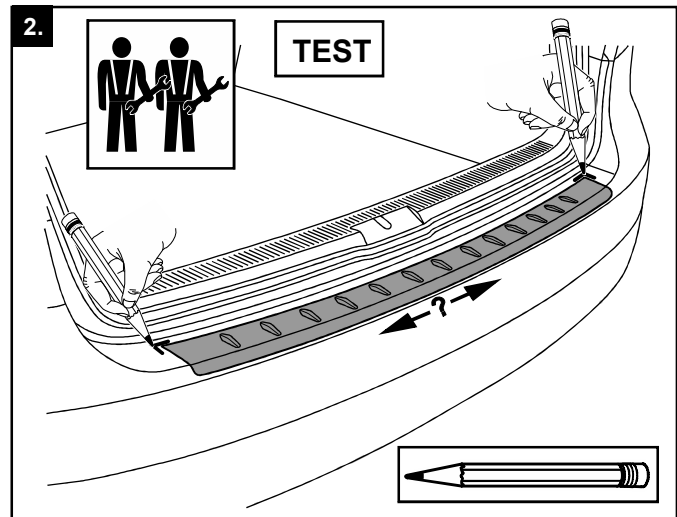

24 h !!!
Waschanlage
Nepoužívat myčku
Wash plant
Installation de lavage