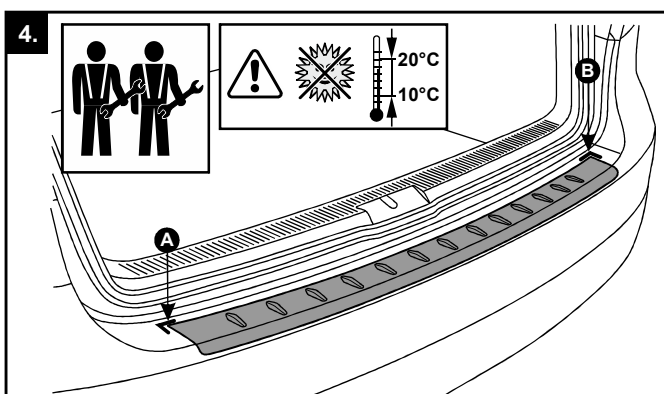

- Nach Verbau des Ladekantenschutzes die Kofferraumklappeneinstellung überprüfen, um ein Aufschlagen der Heckklappe auf den Ladekantenschutz auszuschließen.
- Po instalaci prahu zavazadlového prostoru zkontrolujte nastavení dveří zavazadlového prostoru, zda nenarážejí do prahu.
- After installing the load sill protector, check the trunk lid setting to ensure that the tailgate does not hit the load sill protector.
- Après avoir installé la protection de seuil de coffre, vérifiez le réglage du couvercle de coffre pour vous assurer que le couvercle de coffre ne heurte pas la protection de seuil de coffre.

Lieferumfang • The pack contains • Fournitures • Obsah balení:

**A** 1 x

**B** 1 x

**3M**  
Surface Cleaner Sachet  
Pochette de Nettoyage  
Reinigungstuch  
Odmašťovací ubrousek

**C** 1 x

Montageanleitung  
Fitting instructions  
Instructions de montage  
Montážní návod