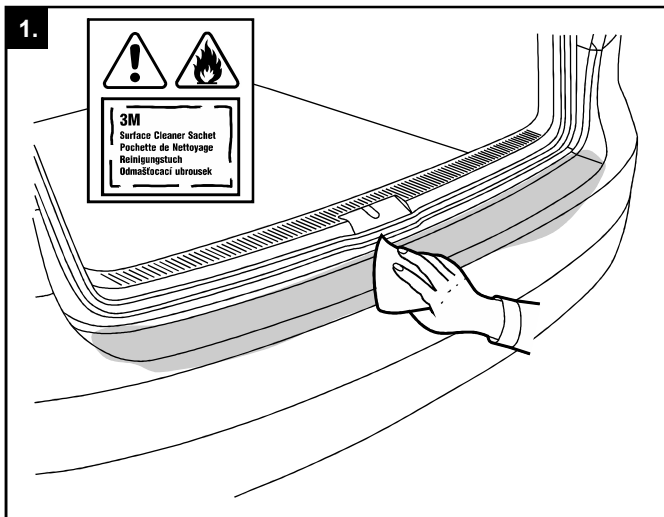

- Nach Verbau des Ladekantenschutzes die Kofferraumklappeneinstellung überprüfen, um ein Aufschlagen der Heckklappe auf den Ladekantenschutz auszuschließen.
- Po instalaci prahu zavazadlového prostoru zkontrolujte nastavení dveří zavazadlového prostoru, zda nenarážejí do prahu.
- After installing the load sill protector, check the trunk lid setting to ensure that the tailgate does not hit the load sill protector.
- Après avoir installé la protection de seuil de coffre, vérifiez le réglage du couvercle de coffre pour vous assurer que le couvercle de coffre ne heurte pas la protection de seuil de coffre.

Lieferumfang • The pack contains • Fournitures • Obsah balení:

**A** 1 x

**B** 1 x

**3M**  
Surface Cleaner Sachet  
Pochette de Nettoyage  
Reinigungstuch  
Odmašťovací ubrousek

**C** 1 x

Montageanleitung  
Fitting instructions  
Instructions de montage  
Montážní návod