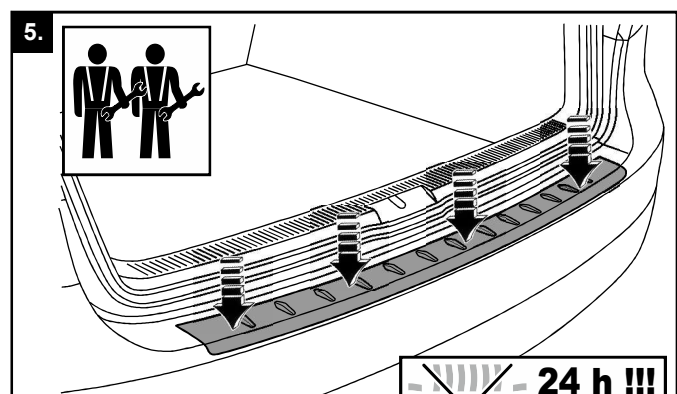

- Nach Verbau des Ladekantenschutzes die Kofferraumklappeneinstellung überprüfen, um ein Aufschlagen der Heckklappe auf den Ladekantenschutz auszuschließen.
- Po instalaci prahu zavazadlového prostoru zkontrolujte nastavení dveří zavazadlového prostoru, zda nenarážejí do prahu.
- After installing the load sill protector, check the trunk lid setting to ensure that the tailgate does not hit the load sill protector.
- Après avoir installé la protection de seuil de coffre, vérifiez le réglage du couvercle de coffre pour vous assurer que le couvercle de coffre ne heurte pas la protection de seuil de coffre.

Lieferumfang • The pack contains • Fournitures • Obsah balení:

**A** 1 x

**B** 1 x

**3M**  
Surface Cleaner Sachet  
Pochette de Nettoyage  
Reinigungstuch  
Odmašťovací ubrousek

**C** 1 x

Montageanleitung  
Fitting instructions  
Instructions de montage  
Montážní návod