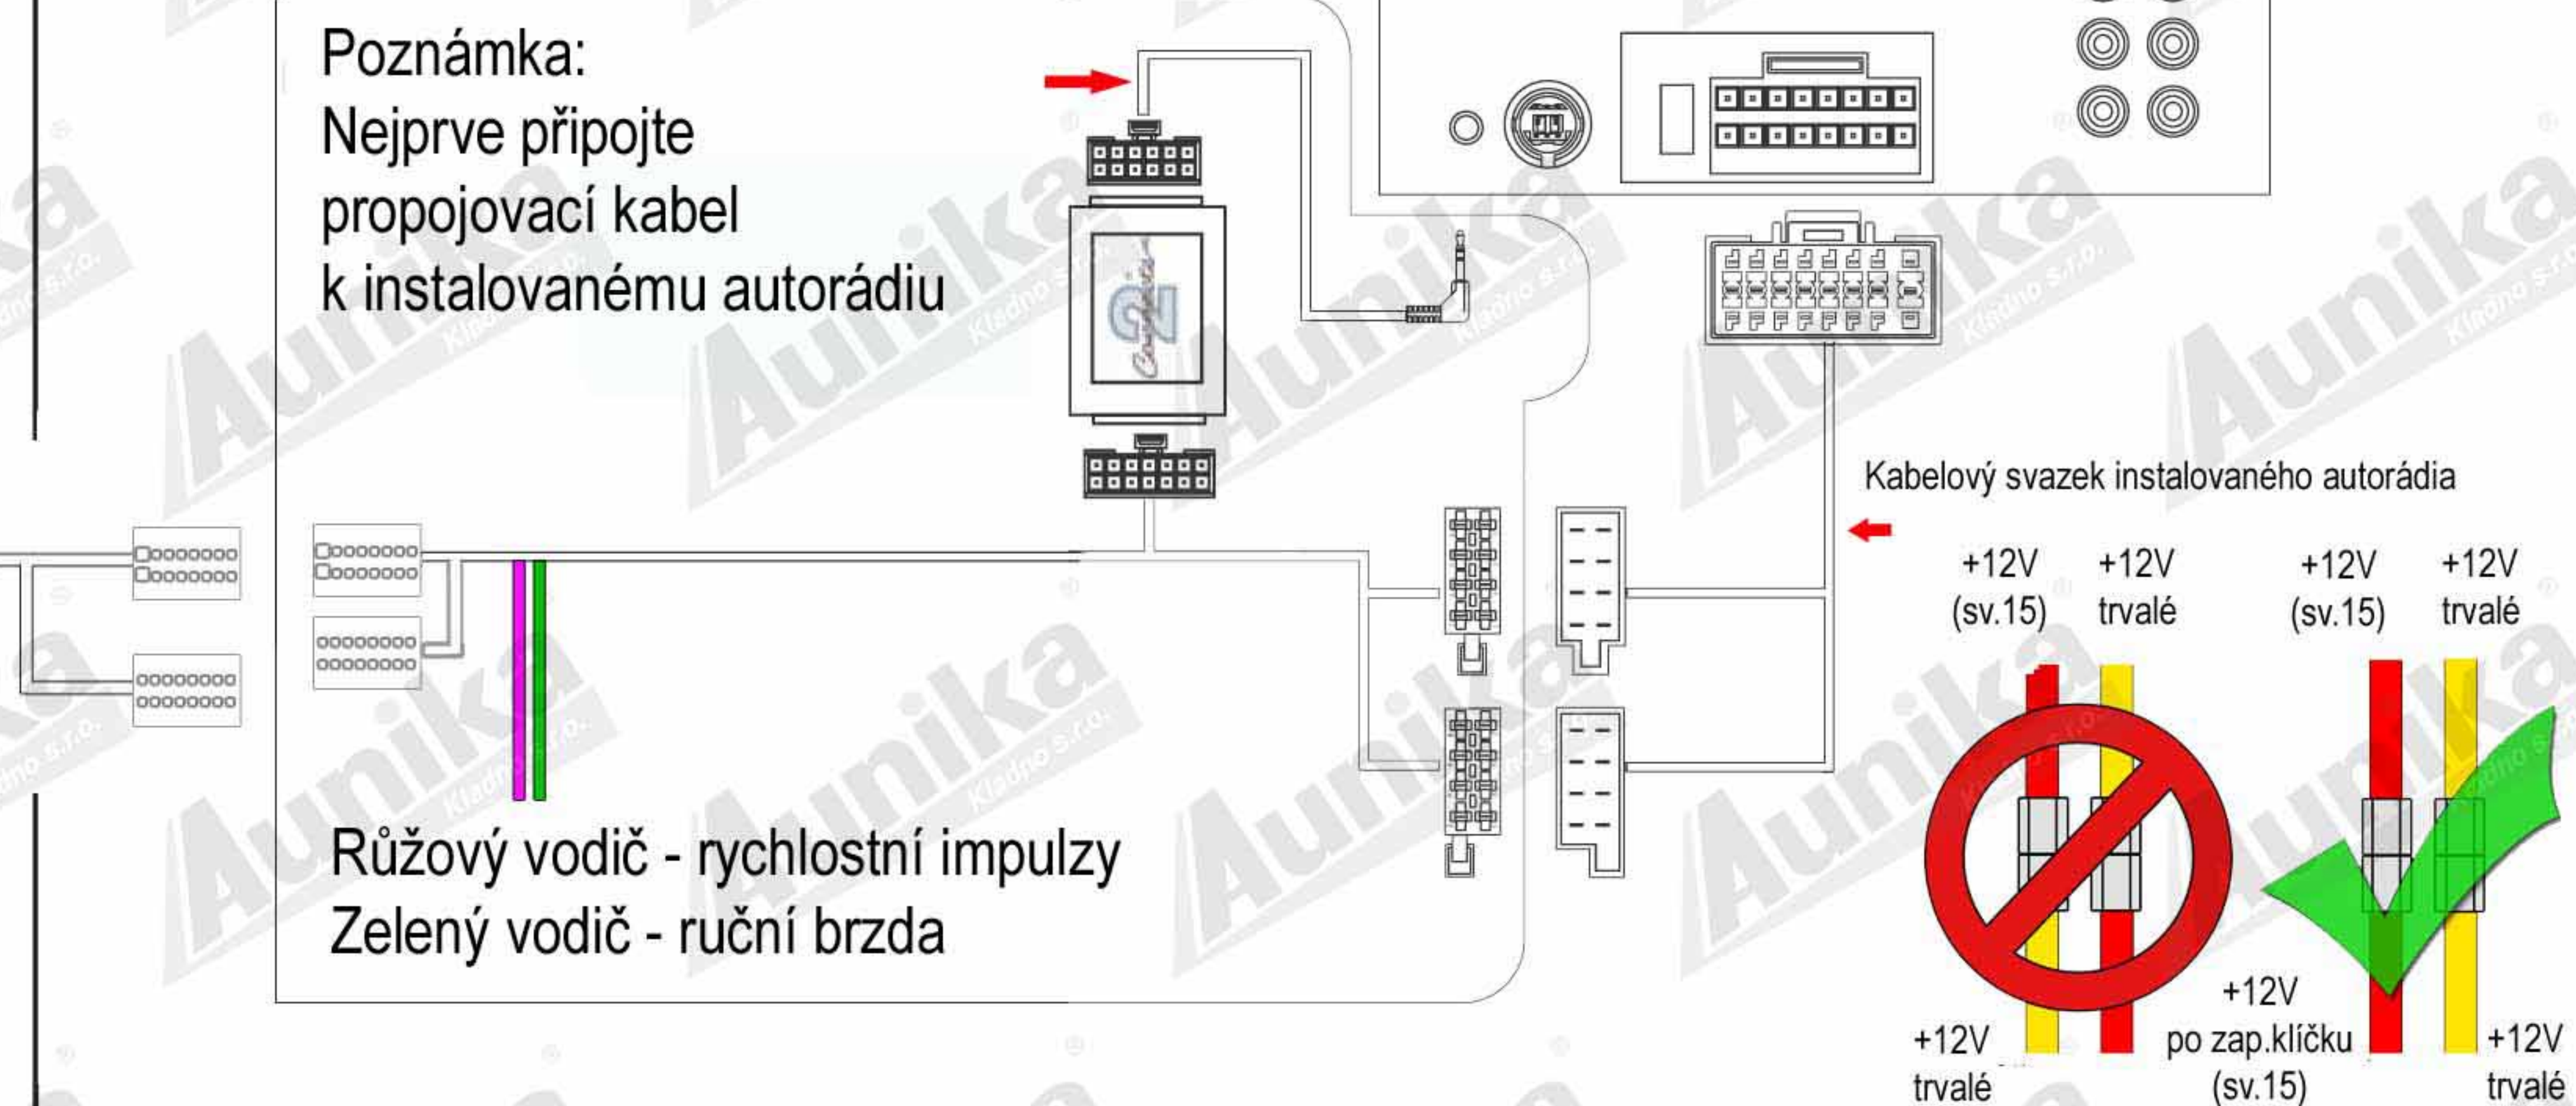

NÁVOD K INSTALACI

Obj.číslo: 2 40 030 SHY008

Adaptér pro připojení autorádia a ovládání z volantu
HYUNDAI / KIA

Určeno pro automobily:

- HYUNDAI i30 II. (2/2012->)
- HYUNDAI i40 (2012->)
- KIA Ceed III. (2010->)

pro automobily se třemi tlačítky
pro ovládání hands free sady
na volantu

Funkce tlačítek na volantu:

Poznámka: Uvedené informace jsou pouze orientační a mohou se lišit podle provedení a výbavy automobilu!