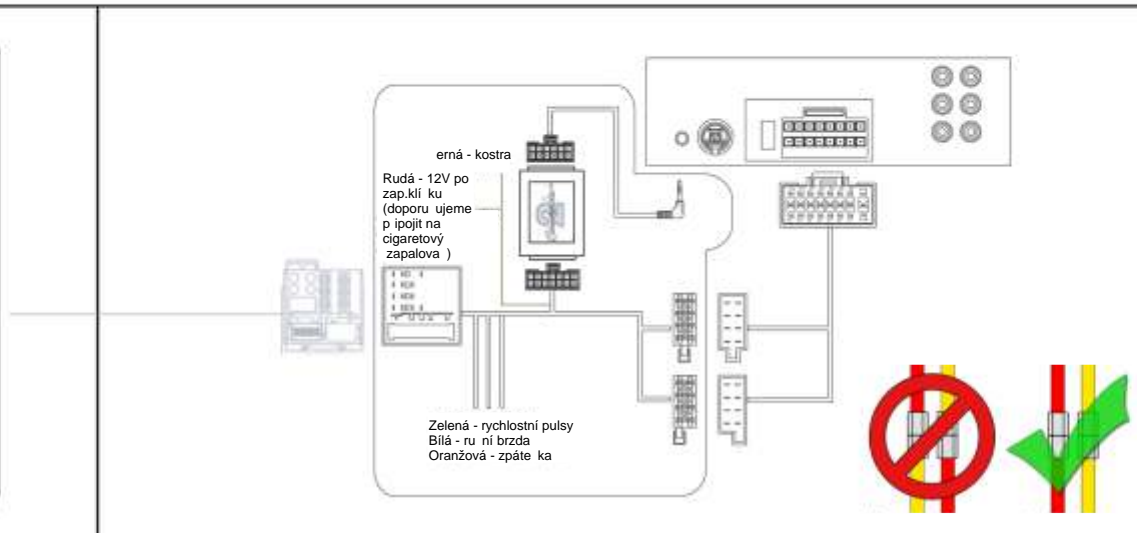

INSTALAČNÍ NÁVOD

obj. číslo: 2 40 030 SVX003

OPEL adaptér pro připojení autorádia s ISO konektorem + pro ovládání z volantu

Palubní počítač / nastavení

← 2 sekundy

← odejít