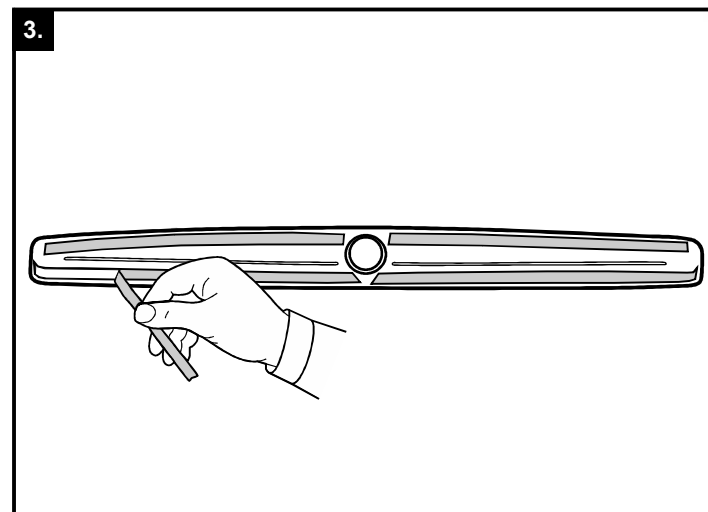

Typ 076xx, 409xx

076xx - Škoda Octavia I. Limousine / Combi 04/97 - 08/00
409xx - Škoda Octavia I. Facelift Limousine / Combi 09/00 →
- Škoda Octavia I. RS Limousine / Combi 05/01 →

Milotec
AUTO-EXTRAS

xxx06 3D - 3D Carbonstyle • 3D Carbonstyl • 3D Carbon Style • Style carbone 3D
xxx22 - ABS MT- Chromsilber • ABS - design matný chrom • ABS MT-Chromsilver • ABS MT-Chromé argent

Kofferraum-Griffblende

MONTAGEANLEITUNG

Lieferumfang :

1x Kofferraum-Griffblende mit
selbstklebendem 3M-Band
1x Isopropanol-Reinigungstuch
1x Montageanleitung

Kryt madla pátých dveří

MONTÁŽNÍ NÁVOD

Návod uschovejte pro účely kontroly a STK!

Obsah balení:

1x kryt madla pátých dveří opatřený 3M
páskou
1x odmašťovací ubrousek napuštěný v
isopropanolu
1x montážní návod

ATEST
8 SD
1951

Cover for trunk grip

FITTING INSTRUCTIONS

The pack contains:

1x Cover for trunk grip with self-
adhesive 3M strip
1x Isopropanole cleaning tissue
1x fitting instructions

Cache pour poignée de coffre

INSTRUCTIONS DE MONTAGE

Fournitures:

1x Cache pour poignée de coffre avec
bande autoautocollante
1x chiffon de nettoyage à isopropanol
1x instructions de montage

Milotec Auto-Extras wünscht gute
Fahrt.

Milotec Auto-Extras Vám přeje
šťastnou cestu.

Milotec Auto-Extras wishes a pleasant
drive.

Milotec Auto-Extras vous souhaite
bon voyage.