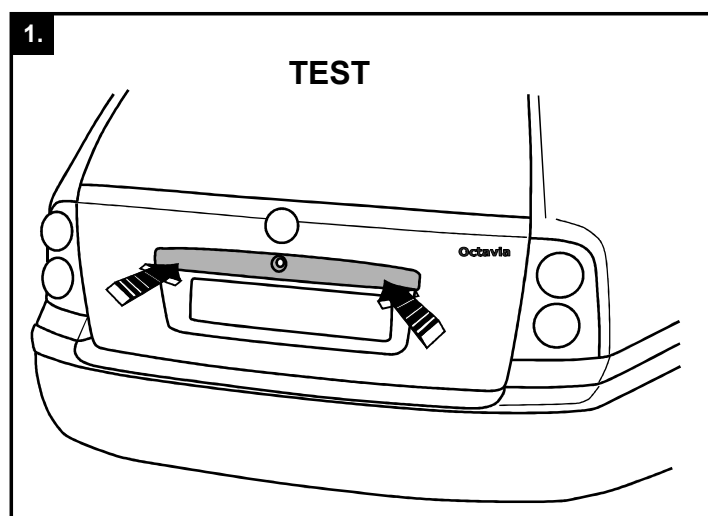

Typ 076xx, 409xx

076xx - Škoda Octavia I. Limousine / Combi 04/97 - 08/00
409xx - Škoda Octavia I. Facelift Limousine / Combi 09/00 →
- Škoda Octavia I. RS Limousine / Combi 05/01 →

Milotec
AUTO-EXTRAS

xxx06 3D - 3D Carbonstyle • 3D Carbonstyl • 3D Carbon Style • Style carbone 3D
xxx22 - ABS MT- Chromsilber • ABS - design matný chrom • ABS MT-Chromsilver • ABS MT-Chromé argent

Kofferraum-Griffblende

MONTAGEANLEITUNG

Lieferumfang :

1x Kofferraum-Griffblende mit
selbstklebendem 3M-Band
1x Isopropanol-Reinigungstuch
1x Montageanleitung

Kryt madla pátých dveří

MONTÁŽNÍ NÁVOD

Návod uschovejte pro účely kontroly a STK!

Obsah balení:

1x kryt madla pátých dveří opatřený 3M
páskou
1x odmašťovací ubrousek napuštěný v
isopropanolu
1x montážní návod

ATEST
8 SD
1951

Cover for trunk grip

FITTING INSTRUCTIONS

The pack contains:

1x Cover for trunk grip with self-
adhesive 3M strip
1x Isopropanole cleaning tissue
1x fitting instructions

Cache pour poignée de coffre

INSTRUCTIONS DE MONTAGE

Fournitures:

1x Cache pour poignée de coffre avec
bande autoautocollante
1x chiffon de nettoyage à isopropanol
1x instructions de montage

Milotec Auto-Extras wünscht gute
Fahrt.

Milotec Auto-Extras Vám přeje
šťastnou cestu.

Milotec Auto-Extras wishes a pleasant
drive.

Milotec Auto-Extras vous souhaite
bon voyage.