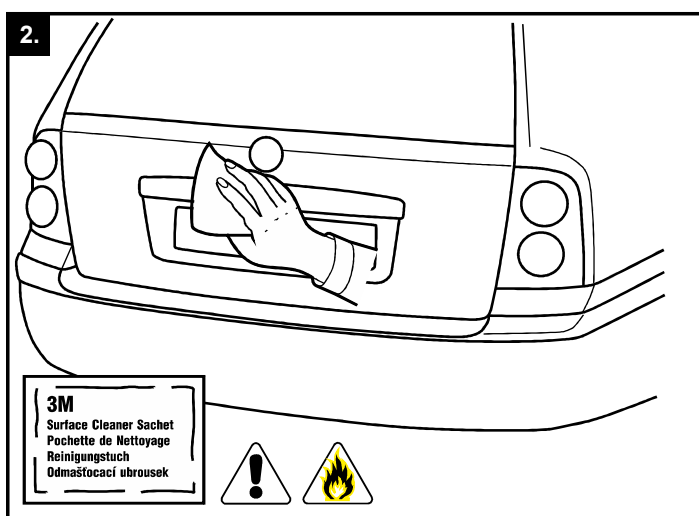

Typ 076xx, 409xx

076xx - Škoda Octavia I. Limousine / Combi 04/97 - 08/00
409xx - Škoda Octavia I. Facelift Limousine / Combi 09/00 →
- Škoda Octavia I. RS Limousine / Combi 05/01 →

Milotec
AUTO-EXTRAS

xxx06 3D - 3D Carbonstyle • 3D Carbonstyl • 3D Carbon Style • Style carbone 3D
xxx22 - ABS MT- Chromsilber • ABS - design matný chrom • ABS MT-Chromsilver • ABS MT-Chromé argent

Kofferraum-Griffblende

MONTAGEANLEITUNG

Lieferumfang :

1x Kofferraum-Griffblende mit
selbstklebendem 3M-Band
1x Isopropanol-Reinigungstuch
1x Montageanleitung

Kryt madla pátých dveří

MONTÁŽNÍ NÁVOD

Návod uschovejte pro účely kontroly a STK!

Obsah balení:

1x kryt madla pátých dveří opatřený 3M
páskou
1x odmašťovací ubrousek napuštěný v
isopropanolu
1x montážní návod

ATEST
8 SD
1951

Cover for trunk grip

FITTING INSTRUCTIONS

The pack contains:

1x Cover for trunk grip with self-
adhesive 3M strip
1x Isopropanole cleaning tissue
1x fitting instructions

Cache pour poignée de coffre

INSTRUCTIONS DE MONTAGE

Fournitures:

1x Cache pour poignée de coffre avec
bande autoautocollante
1x chiffon de nettoyage à isopropanol
1x instructions de montage

Milotec Auto-Extras wünscht gute
Fahrt.

Milotec Auto-Extras Vám přeje
šťastnou cestu.

Milotec Auto-Extras wishes a pleasant
drive.

Milotec Auto-Extras vous souhaite
bon voyage.