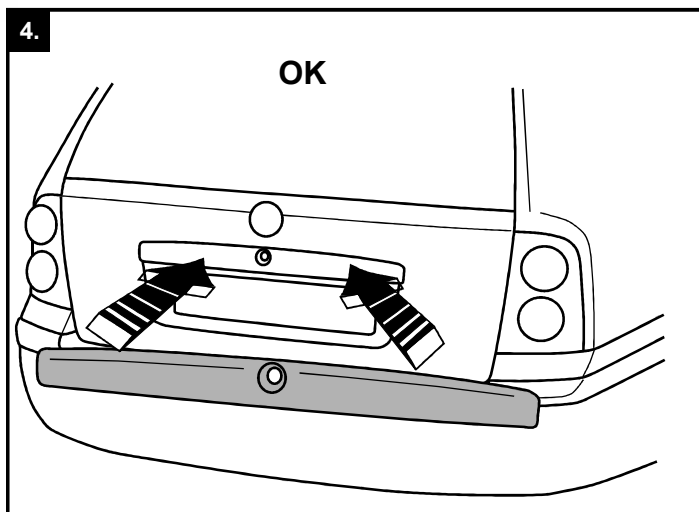

Typ 076xx, 409xx

076xx - Škoda Octavia I. Limousine / Combi 04/97 - 08/00
409xx - Škoda Octavia I. Facelift Limousine / Combi 09/00 →
- Škoda Octavia I. RS Limousine / Combi 05/01 →

Milotec
AUTO-EXTRAS

xxx06 3D - 3D Carbonstyle • 3D Carbonstyl • 3D Carbon Style • Style carbone 3D
xxx22 - ABS MT- Chromsilber • ABS - design matný chrom • ABS MT-Chromsilver • ABS MT-Chromé argent

Kofferraum-Griffblende

MONTAGEANLEITUNG

Lieferumfang :

1x Kofferraum-Griffblende mit
selbstklebendem 3M-Band
1x Isopropanol-Reinigungstuch
1x Montageanleitung

Kryt madla pátých dveří

MONTÁŽNÍ NÁVOD

Návod uschovejte pro účely kontroly a STK!

Obsah balení:

1x kryt madla pátých dveří opatřený 3M
páskou
1x odmašťovací ubrousek napuštěný v
isopropanolu
1x montážní návod

ATEST
8 SD
1951

Cover for trunk grip

FITTING INSTRUCTIONS

The pack contains:

1x Cover for trunk grip with self-
adhesive 3M strip
1x Isopropanole cleaning tissue
1x fitting instructions

Cache pour poignée de coffre

INSTRUCTIONS DE MONTAGE

Fournitures:

1x Cache pour poignée de coffre avec
bande autoautocollante
1x chiffon de nettoyage à isopropanol
1x instructions de montage

Milotec Auto-Extras wünscht gute
Fahrt.

Milotec Auto-Extras Vám přeje
šťastnou cestu.

Milotec Auto-Extras wishes a pleasant
drive.

Milotec Auto-Extras vous souhaite
bon voyage.