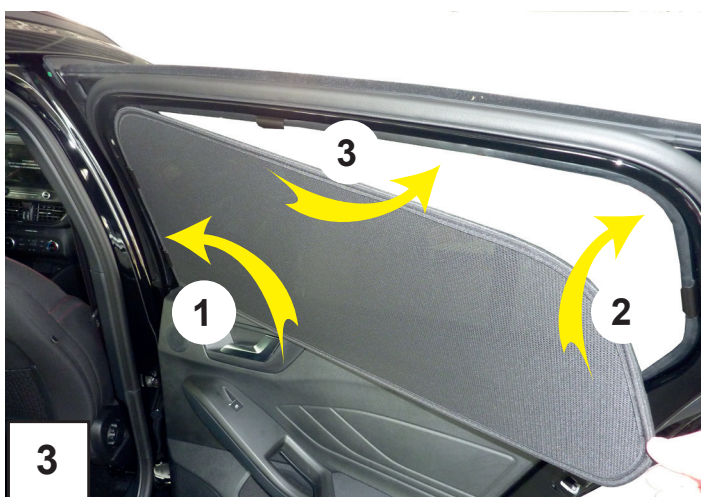

Skoda Superb III Lim. (2015-)

Artikel Nummer: 10062-ac

2 x **a**

1 x **c**

D MONTAGEANLEITUNG

SONNIBOY
UlmAir

GB INSTALLATION INSTRUCTIONS **ES** INSTRUCCIONES DE MONTAJE **F** INSTRUCTIONS DE MONTAGE
I MANUALE DI INSTALLAZIONE **NL** INSTRUCTIES VOOR DE INSTALLATIE **DK** INSTALLATIONSVEJLEDNING