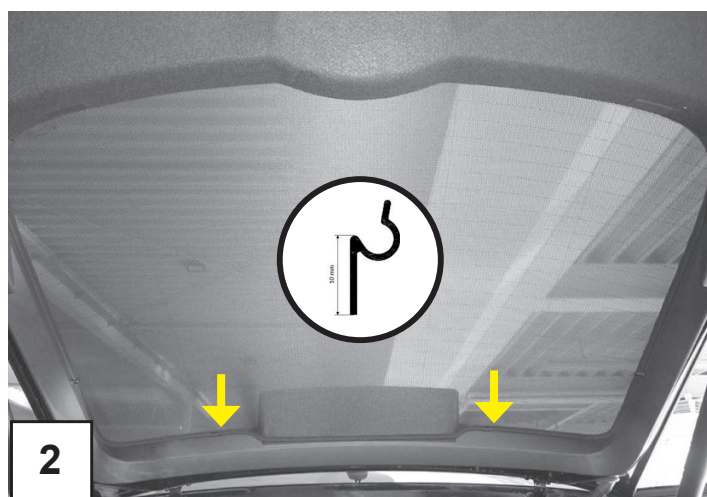

D MONTAGEANLEITUNG

SONNIBOY
ClimAir

GB INSTALLATION INSTRUCTIONS   **ES** INSTRUCCIONES DE MONTAJE   **F** INSTRUCTIONS DE MONTAGE
I MANUALE DI INSTALLAZIONE   **NL** INSTRUCTIES VOOR DE INSTALLATIE   **DK** INSTALLATIONSVEJLEDNING

1 x

2 x

SC8 - 20

Date: 20-02-2020

DK INSTALLATIONSVEJLEDNING   **CZ** POKYNY K INSTALACI   **PL** INSTRUKCJE MONTAŻU
RU ИНСТРУКЦИИ ПО УСТАНОВКЕ   **HU** BESZERELÉSI ÚTMUTATÓ

www.climair.de