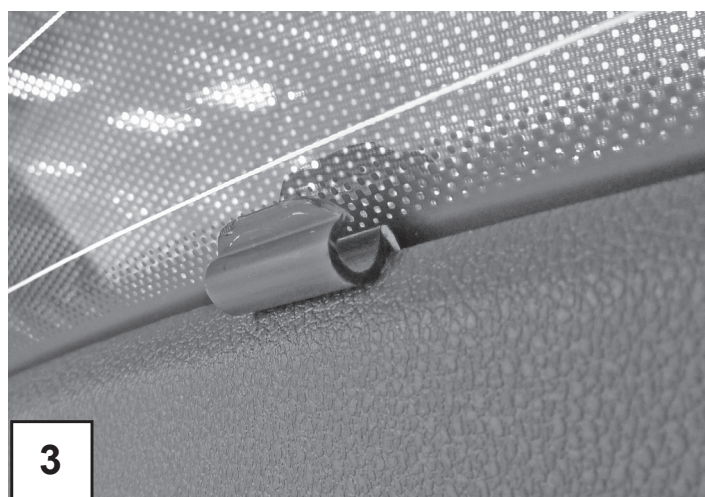

D MONTAGEANLEITUNG

SONNIBOY
ClimAir

GB INSTALLATION INSTRUCTIONS   **ES** INSTRUCCIONES DE MONTAJE   **F** INSTRUCTIONS DE MONTAGE
I MANUALE DI INSTALLAZIONE   **NL** INSTRUCTIES VOOR DE INSTALLATIE   **DK** INSTALLATIONSVEJLEDNING

1 x

2 x

SC8 - 20

Date: 20-02-2020

DK INSTALLATIONSVEJLEDNING   **CZ** POKYNY K INSTALACI   **PL** INSTRUKCJE MONTAŻU
RU ИНСТРУКЦИИ ПО УСТАНОВКЕ   **HU** BESZERELÉSI ÚTMUTATÓ

www.climair.de