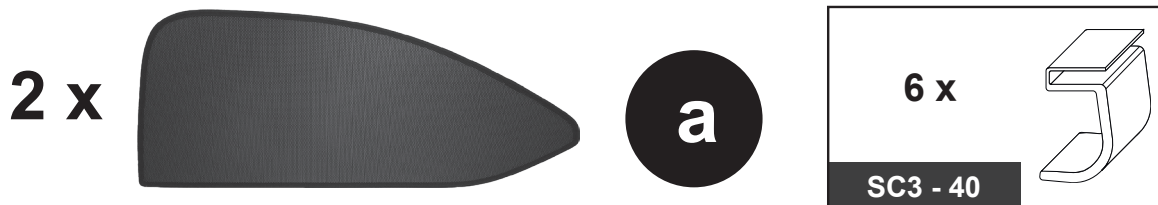

Skoda Superb III Lim. (2015-)

Artikel Nummer: 10062-ac

2 x **a**

1 x **c**

D MONTAGEANLEITUNG

SONNIBOY
UlmAir

GB INSTALLATION INSTRUCTIONS **ES** INSTRUCCIONES DE MONTAJE **F** INSTRUCTIONS DE MONTAGE
I MANUALE DI INSTALLAZIONE **NL** INSTRUCTIES VOOR DE INSTALLATIE **DK** INSTALLATIONSVEJLEDNING